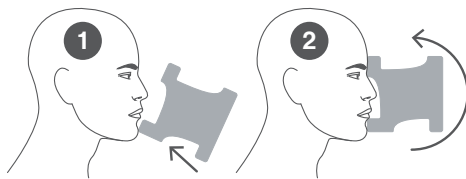

Taille **M**

Taille **L**

Respireo **SOFT** Facial

Taille **S**

cm

0 1 2 3 4 5 6 7 8 9 10 11